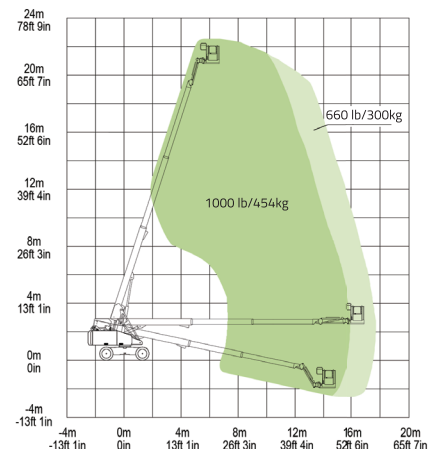

Tilleggsutstyr

- ▶ Arbeidslys på plattform
- ▶ Anti-kollisjonsinnretning
- ▶ Vekselstrøm til plattform

TELESKOPIISKE BOMLIFTER

ZT20J/ZT26J

Godkjent CE/ANSI/CSA Standard

Modell	ZT20J		ZT26J	
	Imperial	Metrisk	Imperial	Metrisk
Størrelse				
Arbeidshøyde	74ft 7in	22.75m	92ft 6in	28.20m
Plattformhøyde	68ft 1in	20.75m	85ft 11in	26.20m
Horizontal rekkevidde	57ft 1in	17.4m	76ft 6in	23.31m
Sammenpakket lengde	34ft	10.36m	41ft	12.50m
Sammenpakket bredde	8ft 2in	2.49m	8ft 2in	2.49m
Sammenpakket høyde	9ft 1in	2.78m	9ft 2in	2.80m
Plattform lengde	8ft	2.44m	8ft	2.44m
Plattform bredde	3ft	0.91m	3ft	0.91m
Akselavstand	8ft 3in	2.52m	10ft	3.05m
Bakkeklaring	1ft 5in	0.42m	1ft 4in	0.40m
Ytelse				
Kapasitet plattform ubegrenset/begrenset	660/1000lb	300/454kg	660/1000lb	300/454kg
Fart (Sammenpakket)	3.73mph	6.0km/h	3.42mph	5.5km/h
Klatreevne	45%(24°)	45%(24°)	45%(24°)	45%(24°)
Svingradius (Innside)	7ft 10in	2.4m	12ft	3.66m
Svingradius (Utside)	17ft 9in	5.4m	22ft 6in	6.86m
Sving på dreieskive	360° kontinuerlig		360° kontinuerlig	
Plattform rotasjon	±90°		±90°	
Halesving	4ft 9in	1.45m	5ft 3in	1.60m
Jib bevegelsesområde	130°(-55°~75°)		135°(-60°~75°)	
Maks arbeidshelning	3°		3°	
Maks vindstyrke	28mph	12.5m/s	28mph	12.5m/s
Kraft				
Motor	Deutz D2.9 L4 Kubota V2403		Cummins QSF2.8 Deutz TD2.9 L4 / Kubota V2607	
Kapasitet på drivstofftank	39.6 (us gal)	150L	39.6 (us gal)	150L
Styrestrøm	12V DC		12V DC	
Kapasitet hydraulisk tank	39.6 (us gal)	150L	39.6 (us gal)	150L
Kjøremodus	4WD		4WD	
Styring	Forhjul		Forhjul	
Dekk				
Type	355/55D-625 Skumfylte Dekk		15-625 Skumfylte Dekk	
Vekt				
Gross	27337lb	12400kg	41667lb	18900kg