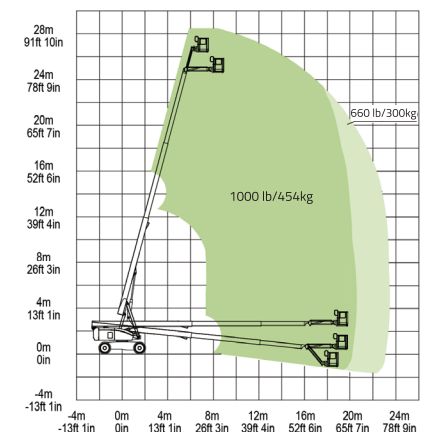

Bevegelsesområde ZT20J

Bevegelsesområde ZT26J