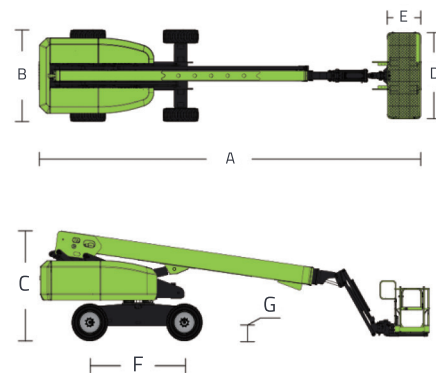

Tilleggsutstyr

- ▶ Arbeidslys på plattform
- ▶ Anti-kollisjonsinnretning
- ▶ Vekselstrøm til plattform

TELESKOPIISKE BOMLIFTER

ZT20J/ZT26J

Godkjent CE/ANSI/CSA Standard

Modell	ZT20J		ZT26J	
	Imperial	Metrisk	Imperial	Metrisk
Størrelse				
Arbeidshøyde	74ft 7in	22.75m	92ft 6in	28.20m
Plattformhøyde	68ft 1in	20.75m	85ft 11in	26.20m
Horizontal rekkevidde	57ft 1in	17.4m	76ft 6in	23.31m
Sammenpakket lengde	34ft	10.36m	41ft	12.50m
Sammenpakket bredde	8ft 2in	2.49m	8ft 2in	2.49m
Sammenpakket høyde	9ft 1in	2.78m	9ft 2in	2.80m
Plattform lengde	8ft	2.44m	8ft	2.44m
Plattform bredde	3ft	0.91m	3ft	0.91m
Akselavstand	8ft 3in	2.52m	10ft	3.05m
Bakkeklaring	1ft 5in	0.42m	1ft 4in	0.40m
Ytelse				
Kapasitet plattform ubegrenset/begrenset	660/1000lb	300/454kg	660/1000lb	300/454kg
Fart (Sammenpakket)	3.73mph	6.0km/h	3.42mph	5.5km/h
Klatreevne	45%(24°)	45%(24°)	45%(24°)	45%(24°)
Svingradius (Innside)	7ft 10in	2.4m	12ft	3.66m
Svingradius (Utside)	17ft 9in	5.4m	22ft 6in	6.86m
Sving på dreieskive	360° kontinuerlig		360° kontinuerlig	
Plattform rotasjon	±90°		±90°	
Halesving	4ft 9in	1.45m	5ft 3in	1.60m
Jib bevegelsesområde	130°(-55°~75°)		135°(-60°~75°)	
Maks arbeidshelning	3°		3°	
Maks vindstyrke	28mph	12.5m/s	28mph	12.5m/s
Kraft				
Motor	Deutz D2.9 L4 Kubota V2403		Cummins QSF2.8 Deutz TD2.9 L4 / Kubota V2607	
Kapasitet på drivstofftank	39.6 (us gal)	150L	39.6 (us gal)	150L
Styrestrøm	12V DC		12V DC	
Kapasitet hydraulisk tank	39.6 (us gal)	150L	39.6 (us gal)	150L
Kjøremodus	4WD		4WD	
Styring	Forhjul		Forhjul	
Dekk				
Type	355/55D-625 Skumfylte Dekk		15-625 Skumfylte Dekk	
Vekt				
Gross	27337lb	12400kg	41667lb	18900kg